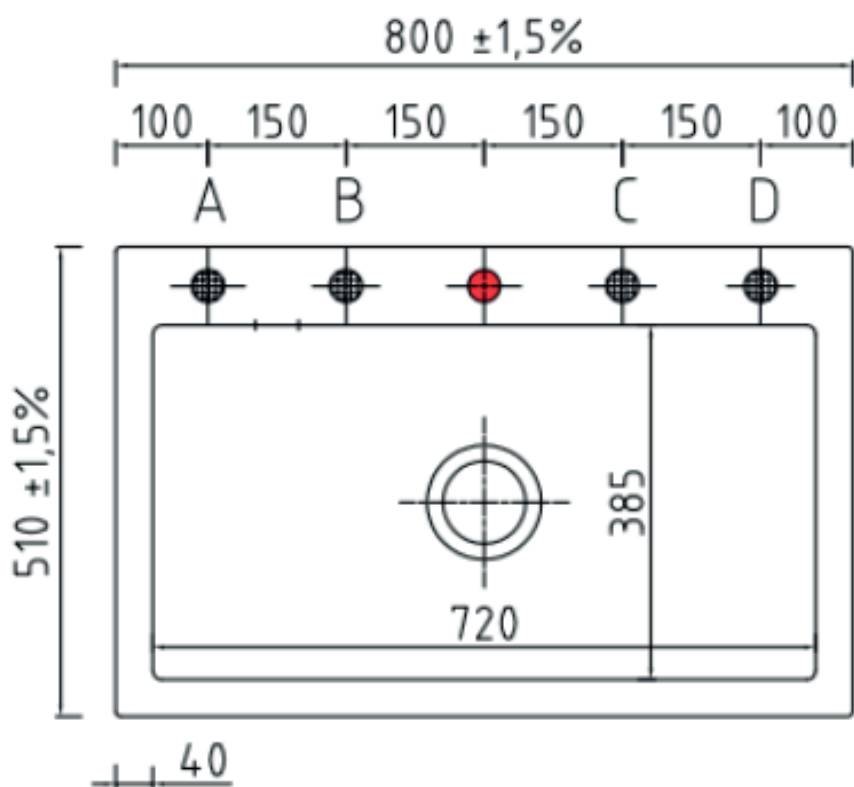

Mera 80 køkkenvask

Varenr.:
11080S

VVS-nr.:
682493110

Materiale: Keramik
Farve: Blank hvid
Overflade: Glaseret, blank
Monteringsmulighed: Nedfældning
Min. skabsbredde: 800 mm
Hanehul: Ja
Overløb: Ja
Bundventil medfølger: Ja, i sort

LAVABO®

Leveres med Ø35 mm hanehul.
Ønskes yderlige huller (Pos A, B, C eller D) angives dette ved bestilling.